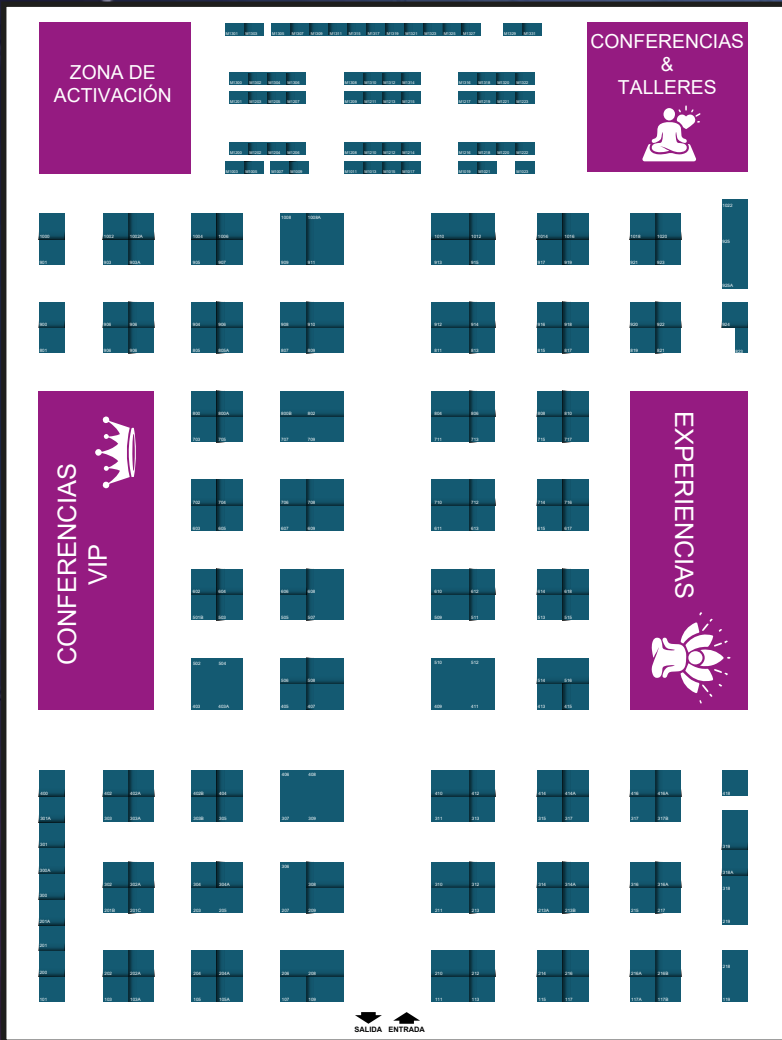

PLANO DEL EVENTO

EXPO ESPIRITUALIDAD

"Conectando Almas"

Edición *Navidad*

13 AL 15 DICIEMBRE

 EXPO
GUADALAJARA

SALÓN JALISCO